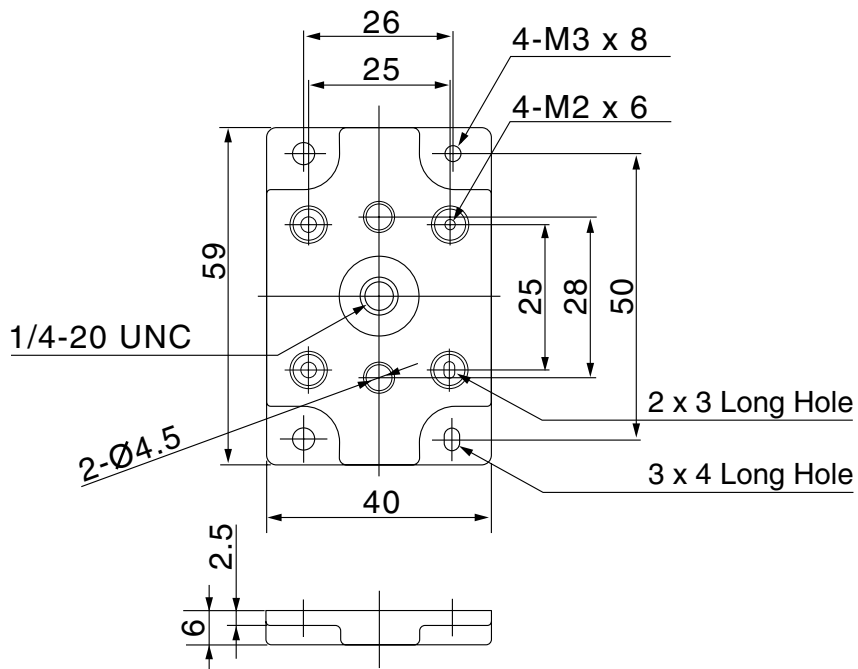

# SONY

Category : Tripod adaptor

VCT-ST70I

Item : Dimensions

(unit : mm)